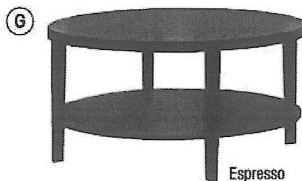

G. 36" Round Coffee Table

36"W x 36"D x 18"H
OSP MRG12‡
OSP MRG12BK‡

Espresso
Black